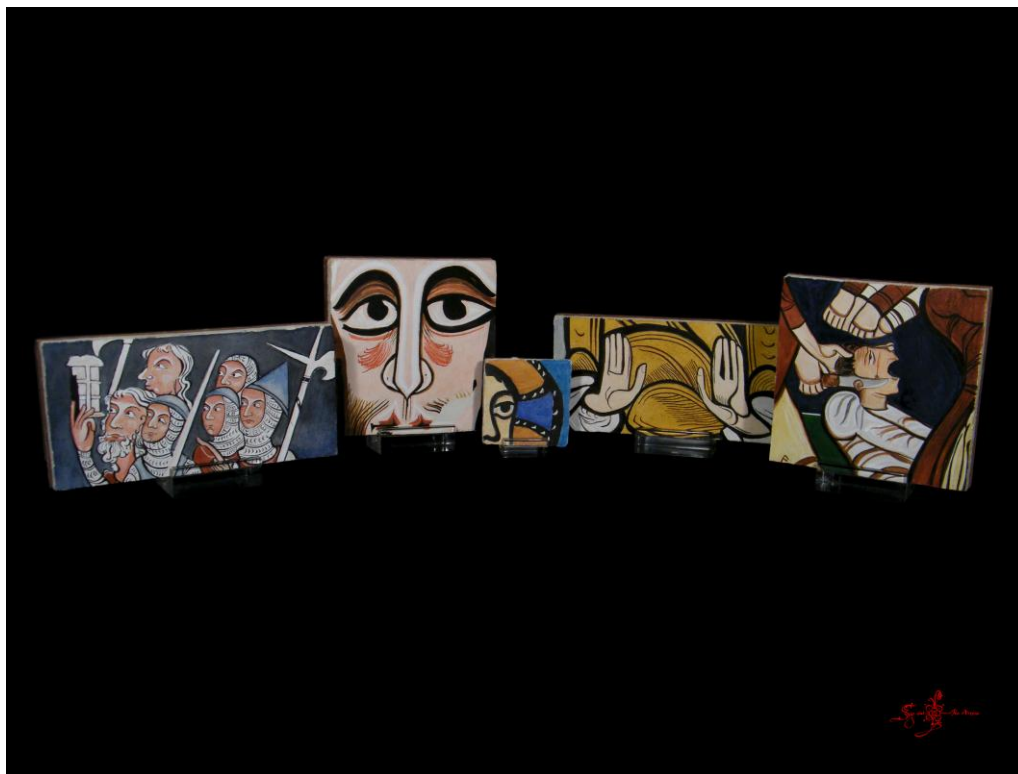

ARTESA. REPRODUCCIONES DE PINTURA MURAL

	R06	9,5x9,5x2cm	5x5x2cm	300gr	60€
	R07	19,5X19,5X2,5cm	9x6x2,5cm	1.600gr	180€